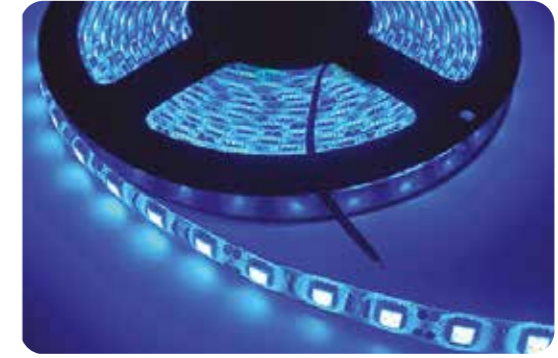

## POWERFLEX 5050 BLUE | 93260.000

STRIP LIGHT